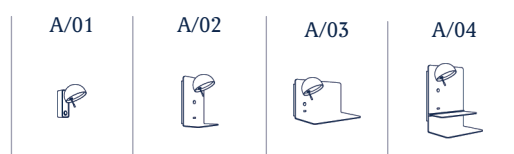

Family / Familia: Beddy