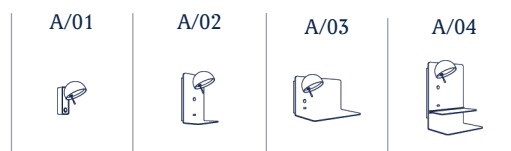

Family / Familia: Beddy