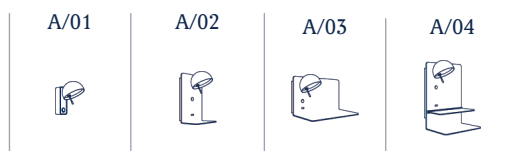

Family / Familia: Beddy