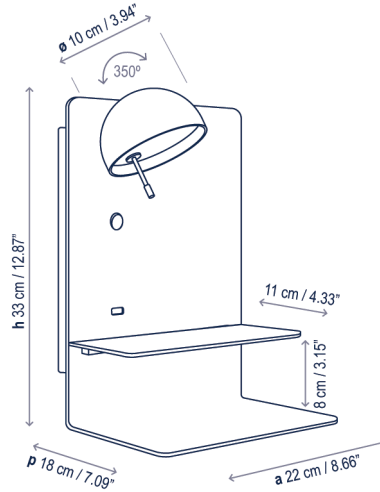

Typology: Wall lamp
Tipología: Aplique

Environment: Indoor
Ambiente: Interior

Technical description / Descripción técnica:

 Net Weight: 4.34 lbs
Peso Neto: 4.34 lbs

 Single product box
Caja producto individual
11.02 x 11.02 x 16.14 inches | 1.1352 ft³
Gross Weight / Peso bruto: 6.06 lbs

Weight capacity of the tray: 4.4 lbs.
Shade rotation 350°.
Capacidad de carga de la bandeja: 2kg.
Rotación de la pantalla 350°.

Surface back box: 10.24" x 5.91"
Caja soporte: 26 x 15 cm

Must mount on 4" x 4" junction box.
Nota importante: debe montarse en una caja de conexiones de 4 x 4 pulgadas.

Typology: Wall lamp
Tipología: Aplique

Environment: Indoor
Ambiente: Interior

Technical description / Descripción técnica:

Net Weight: 4.87 lbs
Peso Neto: 4.87 lbs

Single product box
Caja producto individual
11.02 x 11.02 x 16.14 inches | 1.1352 ft³
Gross Weight / Peso bruto: 6.59 lbs

Pack 2 units box
Caja Pack 2 unidades
12.2 x 42.52 x 12.2 inches | 3.6657 ft³
Gross Weight / Peso bruto: 16.53 lbs

Materials: Aluminum, Iron
Materials: Aluminum, Iron

Lower diffuser: Polycarbonate
Difusor inferior: Policarbonato