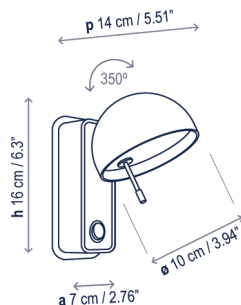

Beddy A/01

Design / Diseño:
Danos Salgados / 2018

Typology: Wall lamp
Tipología: Aplique

Environment: Indoor
Ambiente: Interior