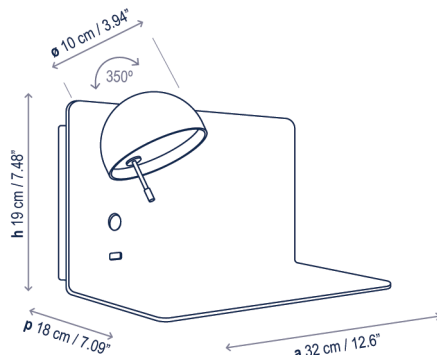

Technical description / Descripción técnica:

Net Weight: 2.54 lbs
Peso Neto: 2.54 lbs

1 Box/Caja
7.09 x 12.6 x 7.09 inches | 0,3661 ft³
Gross Weight / Peso bruto: 3.24 lbs

Materials: Aluminum, Iron
Materiales: Aluminio, Hierro

Typology: Wall lamp
Tipología: Aplique

Environment: Indoor
Ambiente: Interior

Technical description / Descripción técnica:

 Net Weight: 4.34 lbs
Peso Neto: 4.34 lbs

 Single product box
Caja producto individual
11.02 x 11.02 x 16.14 inches | 1.1352 ft³
Gross Weight / Peso bruto: 6.06 lbs

 Pack 2 units box
Caja Pack 2 unidades
12.2 x 42.52 x 12.2 inches | 3.6657 ft³
Gross Weight / Peso bruto: 15.43 lbs

Materials: Aluminum, Iron
Materiales: Aluminio, Hierro

Lower diffuser: Polycarbonate
Difusor inferior: Policarbonato