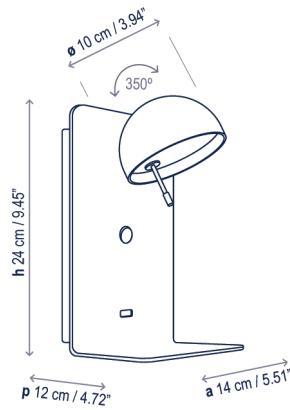

1 Box/Caja
9.45 x 8.66 x 8.66 inches | 0,4102 ft³
Gross Weight / Peso bruto: 2.8 lbs

Materials: Aluminum, Wood
Materiales: Aluminio, Madera

Lower diffuser: Polycarbonate
Difusor inferior: Policarbonato

Shade rotation 350°
Rotación de la pantalla 350°

Technical description / Descripción técnica:

Net Weight: 2.54 lbs
Peso Neto: 2.54 lbs

1 Box/Caja
7.09 x 12.6 x 7.09 inches | 0,3661 ft³
Gross Weight / Peso bruto: 3.24 lbs

Materials: Aluminum, Iron
Materiales: Aluminio, Hierro

Lower diffuser: Polycarbonate
Difusor inferior: Policarbonato

Weight capacity of the tray: 3.3 lbs.
Shade rotation 350°.
Capacidad de carga de la bandeja: 1,5kg.
Rotación de la pantalla 350°.

Surface back box: 2.95" x 7.68"
Caja soporte: 7,5 x 19,5 cm

Typology: Wall lamp
Tipología: Aplique

Environment: Indoor
Ambiente: Interior

Technical description / Descripción técnica:

 Net Weight: 4.34 lbs
Peso Neto: 4.34 lbs

 Single product box
Caja producto individual
11.02 x 11.02 x 16.14 inches | 1.1352 ft³
Gross Weight / Peso bruto: 6.06 lbs